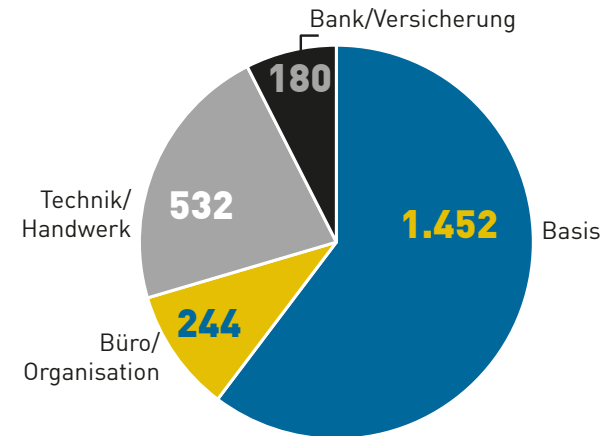

GÄSTE (Lehrer:innenseminare, Delegationen, Medien ...)

322 Personen

WERKSTATT

4.734 Teilnehmer:innen bei 10 Veranstaltungen

FEEDBACK

99,3 % unserer Kund:innen würden unser Angebot weiterempfehlen

98,6 % unserer Kund:innen fanden unser Angebot sehr gut oder gut

WEBSITE

40.620 Seitenaufrufe auf www.biwi.at

BERUFSSCHNUPPERN

27.722 versicherte Jugendliche

TALENTECHECK BERUFSBILDUNG

10.938 Teilnehmer:innen im Schuljahr 2022/23

LEHRSTELLENCHECKS

Gesamt: **2.408**

WORKSHOPS

Gesamt: **7.102** Teilnehmer:innen